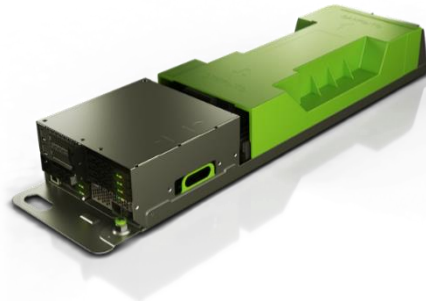

Сервер «Tioga Pass»

Сервер компактного форм-фактора Delta Tioga Pass на базе процессоров Intel® Xeon® Scalable Processors 1-го и 2-го поколений. Представляет собой высокопроизводительное вычислительное устройство, используемое для создания высокоплотных инфраструктурных решений. Двенадцать различных конфигураций обеспечивают гибкость в выборе оптимального решения под индивидуальные запросы заказчика.

Параметр	Значение
Процессор	2x Intel® Xeon® Scalable Processors 1-го и 2-го поколений (Sky Lake и Cascade Lake) до 205 Вт
Память	16x DIMM DDR4 до 2933MT/s, до 4ТБ
Хранение	Один слот M.2 NVMe на материнской плате Двенадцать различных исполнений для подключения до 48ТБ SATA и до 60ТБ NVMe дисков
Внешние слоты	1x OCP Mezzanine card Наличие слотов: x8 HHHL; x16 HHHL и x16 FHHL в разных конфигурациях
USB	1x USB 2.0, 1x USB Type C
Микропрограммное обеспечение	Delta BIOS, Delta BMC
LAN	1x 1GbE LAN
Питание	От централизованного шинпровода OCP 12V
Поддерживаемые ОС	Astra Linux, ALT Linux, РЕД ОС, ROSA Linux, Windows Server, VMware, Microsoft Azure, RedHat Enterprise Linux
Вес	6,9 ~ 7,3 кг